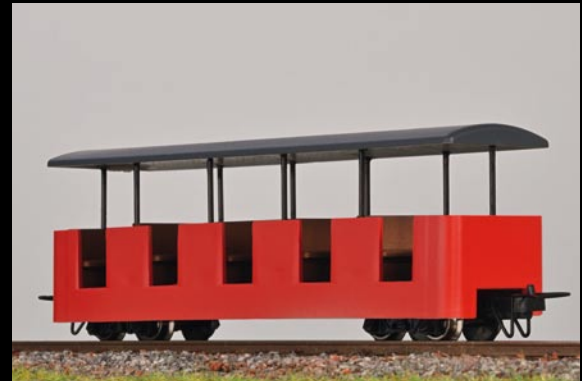

5196 Wagen rot / Coach red